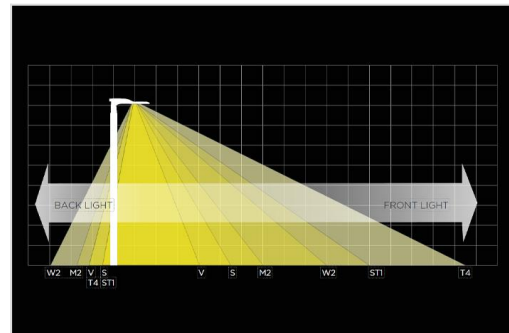

M2: voor wegen met een breedte gelijk of minder dan 1 maal de installatiehoogte, geschikt voor een grote onderlinge afstand tussen de masten

ST1: voor wegen met een breedte gelijk of groter dan 1 maal de installatiehoogte, geschikt voor een grote onderlinge afstand tussen de masten

PC-L / PC-R: specifiek voor oversteekplaatsen, beschikbaar in uitvoeringen links of rechts

Technisch

Beschermingsklasse: IP66

Slagvastheidsklasse: IK09

Kleurweergave: CRI > 70

Electra 1

Electra 2

Electra 3

Ruime keuze optieken

OPTIE: ZHAGA of NEMA SOCKET

OPTIE: ZHAGA

Kleurtemperatuur: 3000K / 4000K (2200K / 2700K en amber op aanvraag)

Verkrijgbaar in isolatieklasse I en II

ENEC / ENEC PLUS

DARKSKY CERTIFICATION (tot 3000K)